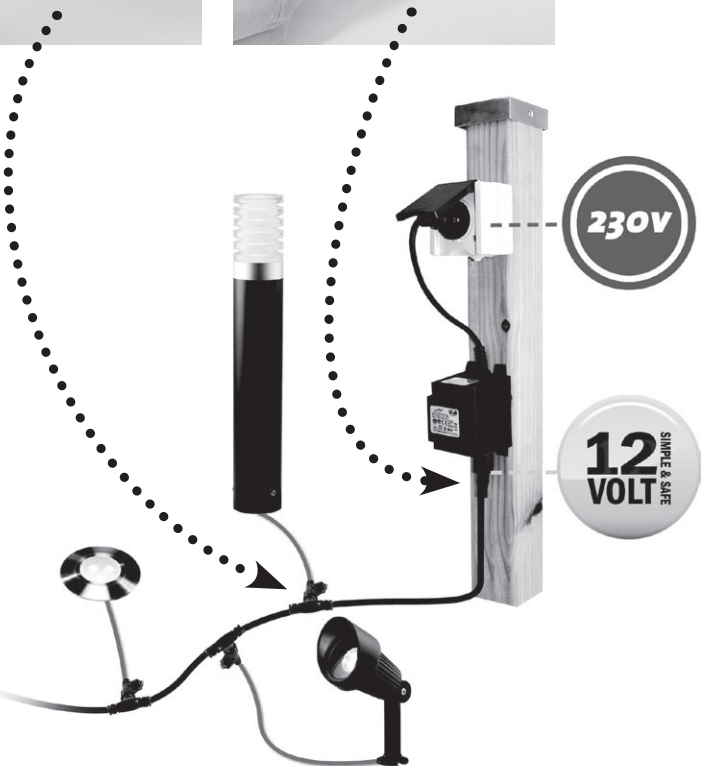

# CARBO

---

4135601

*Garden Lights*

# CARBO

4135601

2 Watt  
90 Lumen | 85 Lumen  
6000 Kelvin | 3000 Kelvin  
10.000 Hours  
On/Off 5000  
Non dimmable  
Instant full light  
Power factor > 0,5  
Failure < 5% after 1000h  
Failure < 10% after 6000h  
Flux > 80% after 6000h  
CRI > 65

SMD LED UNIT 12x 2W 12V  
Art. 6244011

Techmar B.V. 4135601

Ce luminaire est compatible avec des ampoules des classes énergétiques:

Le luminaire est vendu avec une ampoule de la classe énergétique: **A++**

874/2012

**glass**

**frosted**

**star**

*Garden Lights*

---

12 VOLT, DO IT YOURSELF!